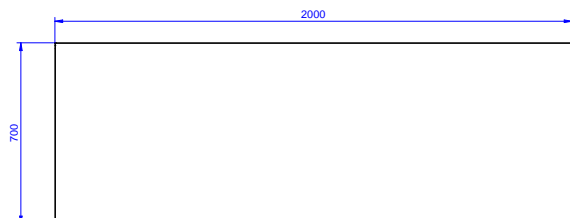

Descrizione

Articolo N° _____

Tavolo in acciaio inox AISI 304 con piano di lavoro da 50 mm e spessore 10/10. Struttura interna saldata. Porte scorrevoli fonoassorbenti. Ripiano intermedio regolabile e piedini ad altezza regolabile. Tre cassetti in acciaio inox AISI 304 (capacità di ca

Approvazione: _____

Fronte

Lato

Alto

Informazioni chiave

Larghezza armadio:

**133263
(MTA2000DXPN)** 1510 mm

Profondità armadio: 645 mm

Altezza armadietto: 595 mm

Dimensioni esterne, larghezza: 2000 mm

Dimensioni esterne, profondità: 700 mm

Dimensioni esterne, altezza: 900 mm

Numero e tipologia di porte: 2 Scorrevole

Spessore piano di lavoro: 50 mm