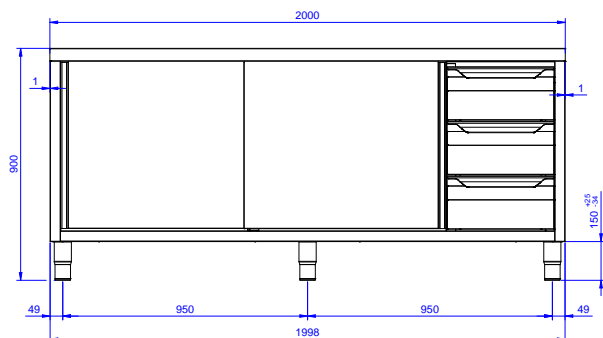

Descrizione

Articolo N° _____

Tavolo in acciaio inox AISI 304 con piano di lavoro da 50 mm e spessore 10/10. Struttura interna saldata. Porte scorrevoli fonoassorbenti. Ripiano intermedio regolabile e piedini ad altezza regolabile. Tre cassetti in acciaio inox AISI 304 (capacità di ca

Caratteristiche e benefici

- Ideali per essere collocati al centro della cucina, singolarmente o contrapposti.

Costruzione

- Struttura completamente in acciaio inox con telaio saldato per conferire massima stabilità al tavolo.
- Miglior accesso al vano grazie alla presenza, per tutte le lunghezze, di solo due porte.
- Piano di lavoro in acciaio 10/10 in AISI 304 di spessore 50 mm con piega salvamani sui bordi con pannello fonoassorbente da 18 mm di spessore.
- Pannelli laterali e suola rinforzata in acciaio inox AISI 304.
- I tavoli sono dotati di ripiano intermedio posizionabile a tre diverse altezze.
- Porte fonoassorbenti e scorrevoli su guide poste all'interno della cornice del mobile.
- Piedini in acciaio inox AISI 304 di 200 mm di altezza e 54 mm di diametro, regolabili: -50/+30 mm.
- Cassetti in acciaio inox AISI 304 stampati in pezzo unico con angoli arrotondati per facilitare la pulizia e migliorare l'igiene; possono contenere bacinelle GN con altezza massima di 100 mm. Portata massima di 40 kg.
- Costruzione in acciaio inox.

Approvazione: _____

Fronte

Lato

Alto

Informazioni chiave

Larghezza armadio:

**133263
(MTA2000DXPN)** 1510 mm

Profondità armadio: 645 mm

Altezza armadietto: 595 mm

Dimensioni esterne, larghezza: 2000 mm

Dimensioni esterne, profondità: 700 mm

Dimensioni esterne, altezza: 900 mm

Numero e tipologia di porte: 2 Scorrevole

Spessore piano di lavoro: 50 mm