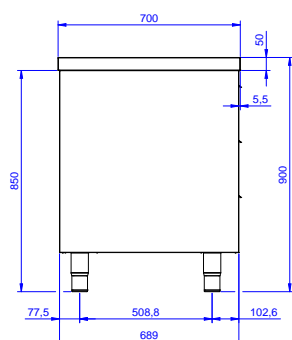

Descrizione

Articolo N° _____

Tavolo in acciaio inox AISI 304 con piano di lavoro da 50 mm e spessore 10/10. Struttura interna saldata. Porte scorrevoli fonoassorbenti. Ripiano intermedio regolabile e piedini ad altezza regolabile. Tre cassetti in acciaio inox AISI 304 (capacità di ca

Caratteristiche e benefici

- Ideali per essere collocati al centro della cucina, singolarmente o contrapposti.

Costruzione

- Struttura completamente in acciaio inox con telaio saldato per conferire massima stabilità al tavolo.
- Miglior accesso al vano grazie alla presenza, per tutte le lunghezze, di solo due porte.
- Piano di lavoro in acciaio 10/10 in AISI 304 di spessore 50 mm con piega salvamani sui bordi con pannello fonoassorbente da 18 mm di spessore.
- Pannelli laterali e suola rinforzata in acciaio inox AISI 304.
- I tavoli sono dotati di ripiano intermedio posizionabile a tre diverse altezze.
- Porte fonoassorbenti e scorrevoli su guide poste all'interno della cornice del mobile.
- Piedini in acciaio inox AISI 304 di 200 mm di altezza e 54 mm di diametro, regolabili: -50/+30 mm.
- Cassetti in acciaio inox AISI 304 stampati in pezzo unico con angoli arrotondati per facilitare la pulizia e migliorare l'igiene; possono contenere bacinelle GN con altezza massima di 100 mm. Portata massima di 40 kg.
- Costruzione in acciaio inox.

Approvazione: _____

Fronte

Lato

Alto

Informazioni chiave

Larghezza armadio:

**133263
(MTA2000DXPN)** 1510 mm

Profondità armadio: 645 mm

Altezza armadietto: 595 mm

Dimensioni esterne, larghezza: 2000 mm

Dimensioni esterne, profondità: 700 mm

Dimensioni esterne, altezza: 900 mm

Numero e tipologia di porte: 2 Scorrevole

Spessore piano di lavoro: 50 mm